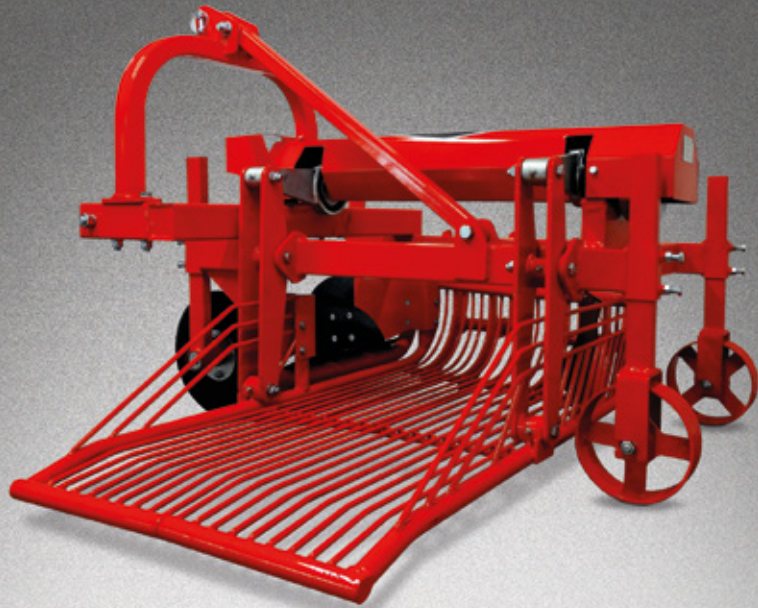

SCAVAPATATE PD50A - 4U55

70

POTATO DIGGER; ARRACHEUSE DE POMMES DE TERRE; KARTOFFELLEGEMASCHINE; ARRANCADOR DE PATATAS.

IT DOTAZIONI STANDARD

1 Regolazione della profondità di scavo; 1 vomero scavatore; 2 griglie a scuotimento trasversale ed alternato; 1 Ruote registrabili in altezza; 1 Attacco universale a 3 punti cat. I; 1 Scarico posteriore (PD50A), scarico laterale (PD 55 L).

EN STANDARD EQUIPMENT

1 Adjusting depth digging; 1 digging plowshare; 2 transversal and alternate shaking grids; 1 Height adjustable wheels; 1 Universal 3 points linkage cat. I; 1 Back ejection (PD50A), side ejection (4U55).

FR ÉQUIPEMENT STANDARD

1 Profondeur d'excavation réglable; 1 bêche d'excavation; 2 grilles à secousses transversales et alternées; 1 Roues réglables en hauteur; 1 Attelage universel à 3 points cat. I; 1 Éjection postérieure (PD50A), éjection latérale (4U55).

DE SERIENAUSSTATTUNG

Einstellung der Grabungstiefe; 1. Pflugschar zum Graben; 2 quer verlaufende und wechselnde Schüttelroste; 1 Höhenverstellbare Räder; 1 Universal-3-Punkt-Aufnahme Kat. I-II; 1 Heckauswurf (PD50A), Seitenauswurf (4U55).